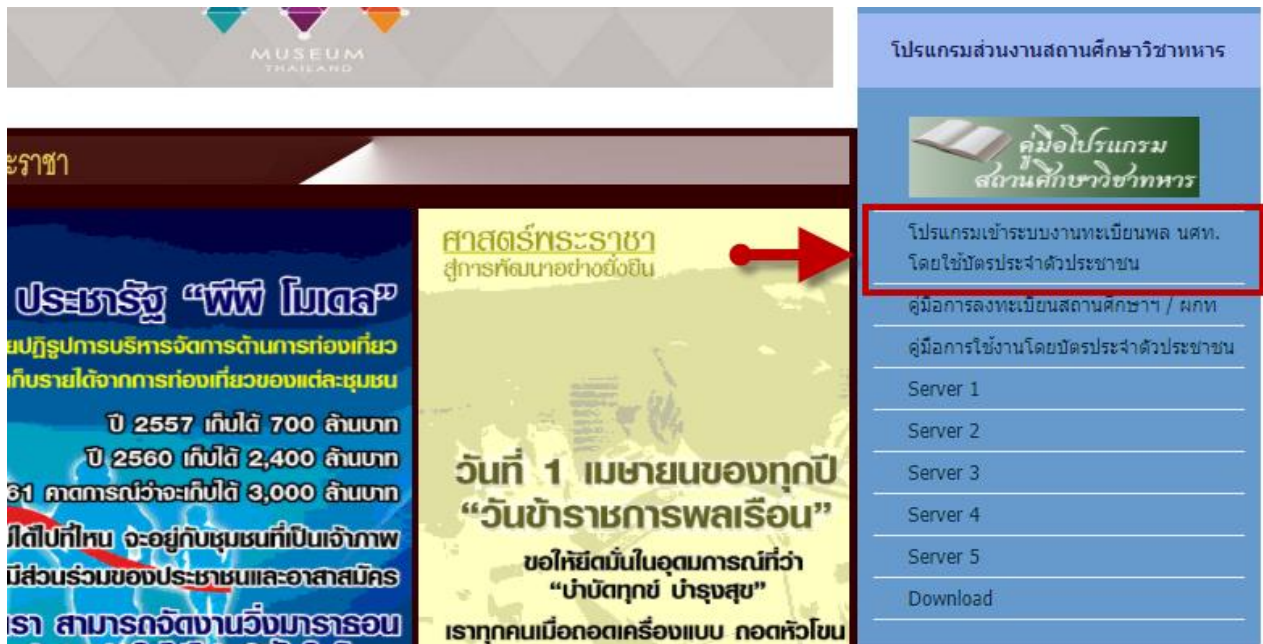

การเข้าสู่ระบบงานทะเบียนพล นศท.

การเข้าสู่ระบบงานทะเบียนพล นศท. โดยใช้ บัตรประจำตัวประชาชน

1. เชื่อมต่ออุปกรณ์เครื่องอ่านบัตรประจำตัวประชาชน เข้ากับเครื่องคอมพิวเตอร์ ก่อนเริ่มใช้งาน
2. ดาวน์โหลด โปรแกรมเข้ารระบบงานทะเบียนพล นศท. โดยใช้บัตรประจำตัวประชาชน จากหน้าเว็บไซต์ นรต.