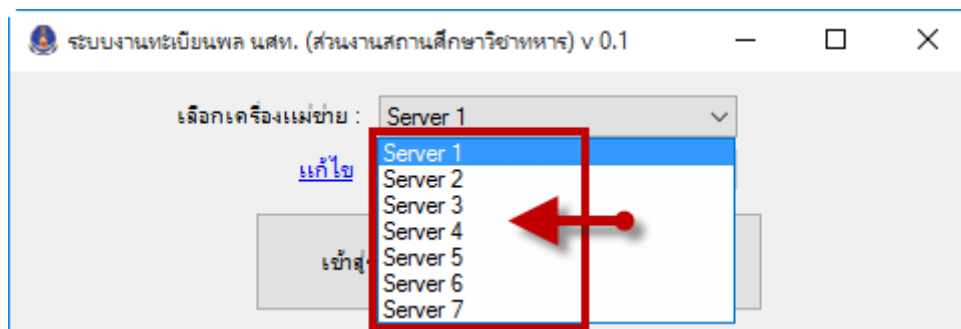

6. เมื่อเปิดโปรแกรมแล้ว ให้นำบัตรประจำตัวประชาชน ใส่เข้าไปในเครื่องอ่านบัตร จากนั้นกดปุ่ม เข้าสู่ระบบฯ

7. ระบบ จะให้ใส่หมายเลข รหัส PIN 4 หลัก ที่ได้กำหนดไว้ (สามารถติดต่อขอกำหนดรหัส PIN ได้ที่สำนักงานเขต/อำเภอ ทั่วประเทศ) จากนั้นกดปุ่ม ตกลง

8. ระบบจะนำเข้าสู่ หน้าจอหลัก โดยมีเมนู รับสมัคร นศท. และ รับรายงานตัว นศท. เพื่อใช้งาน ได้เหมือนปีการศึกษาที่ผ่านมา

9. หากหน้าจอหลัก ไม่สามารถเข้าใช้งานได้ ให้ทำการเปลี่ยน Server ที่หน้าโปรแกรม ก่อนเข้าสู่ระบบ โดยเลือก รายการ Server ตามภาพด้านล่าง จากนั้นจึงกดปุ่มเข้าสู่ระบบ เพื่อลดปัญหาการเข้าใช้งานพร้อมกันเป็นจำนวนมาก