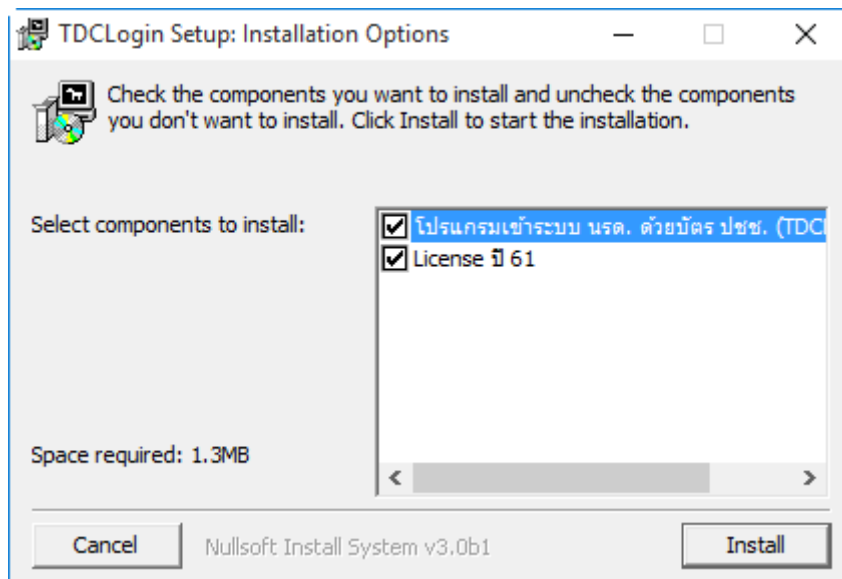

3. ทำการติดตั้งโปรแกรม โดยเปิดไฟล์ที่ดาวน์โหลด และ เลือกทั้งโปรแกรมเข้ารระบบฯ และ License จากนั้นกดปุ่ม Install