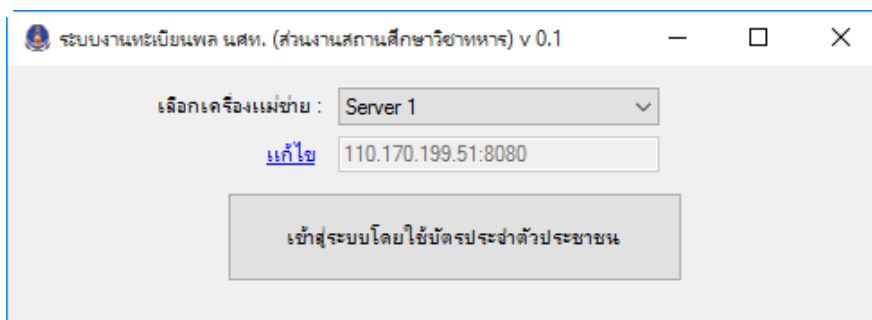

3. ทำการติดตั้งโปรแกรม โดยเปิดไฟล์ที่ดาวน์โหลด และ เลือกทั้งโปรแกรมเข้ารระบบฯ และ License จากนั้นกดปุ่ม Install

4. เมื่อติดตั้งเรียบร้อยแล้ว จะมี โปรแกรม ปรากฏบนหน้าจอ

5. ให้กดเข้าโปรแกรม โดยคลิกขวา ที่รูปโปรแกรม แล้วกด Run as administrator

6. เมื่อเปิดโปรแกรมแล้ว ให้นำบัตรประจำตัวประชาชน ใส่เข้าไปในเครื่องอ่านบัตร จากนั้นกดปุ่ม เข้าสู่ระบบฯ

7. ระบบ จะให้ใส่หมายเลข รหัส PIN 4 หลัก ที่ได้กำหนดไว้ (สามารถติดต่อขอกำหนดรหัส PIN ได้ที่สำนักงานเขต/อำเภอ ทั่วประเทศ) จากนั้นกดปุ่ม ตกลง