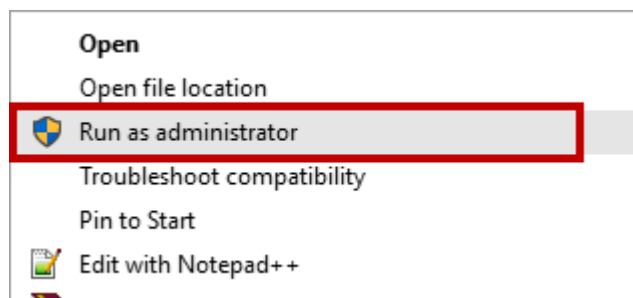

4. เมื่อติดตั้งเรียบร้อยแล้ว จะมี โปรแกรม ปรากฏบนหน้าจอ

5. ให้กดเข้าโปรแกรม โดยคลิกขวา ที่รูปโปรแกรม แล้วกด Run as administrator