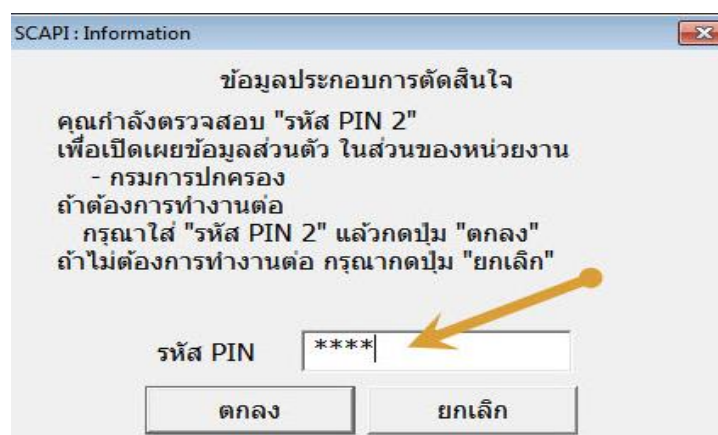

3. ทำการติดตั้งโปรแกรม โดยเปิดไฟล์ที่ดาวน์โหลด และ เลือกทั้งโปรแกรมเข้ารระบบฯ และ License จากนั้นกดปุ่ม Install

4. เมื่อติดตั้งเรียบร้อยแล้ว จะมี โปรแกรม ปรากฏบนหน้าจอ

5. ให้กดเข้าโปรแกรม โดยคลิกขวา ที่รูปโปรแกรม แล้วกด Run as administrator

6. เมื่อเปิดโปรแกรมแล้ว ให้นำบัตรประจำตัวประชาชน ใส่เข้าไปในเครื่องอ่านบัตร จากนั้นกดปุ่ม เข้าสู่ระบบฯ

7. ระบบ จะให้ใส่หมายเลข รหัส PIN 4 หลัก ที่ได้กำหนดไว้ (สามารถติดต่อขอกำหนดรหัส PIN ได้ที่สำนักงานเขต/อำเภอ ทั่วประเทศ) จากนั้นกดปุ่ม ตกลง